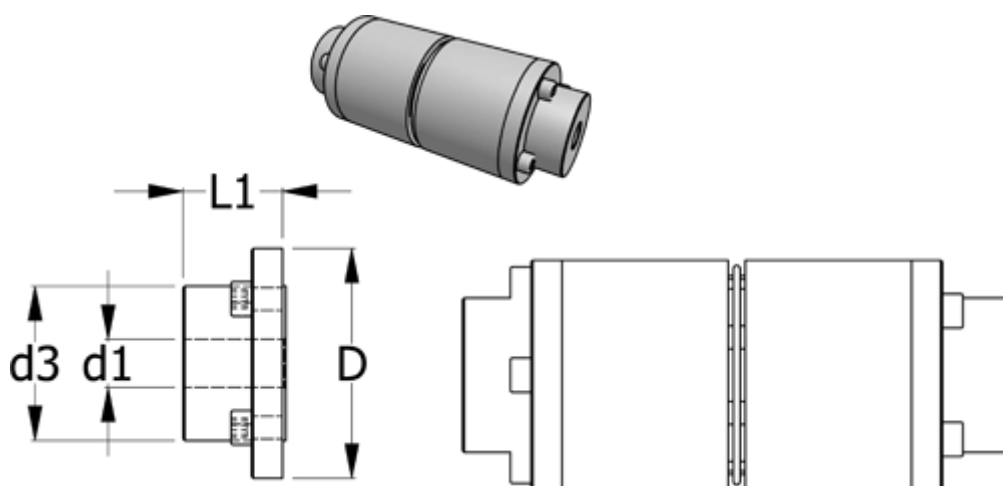

Varenummer: 3301112105
Beskrivelse: Normex Nav 105 for type H str. 112
Maks. boring 48 mm

Mål

d	= 112
d1 max	= 48
d3	= 79
L1	= 60